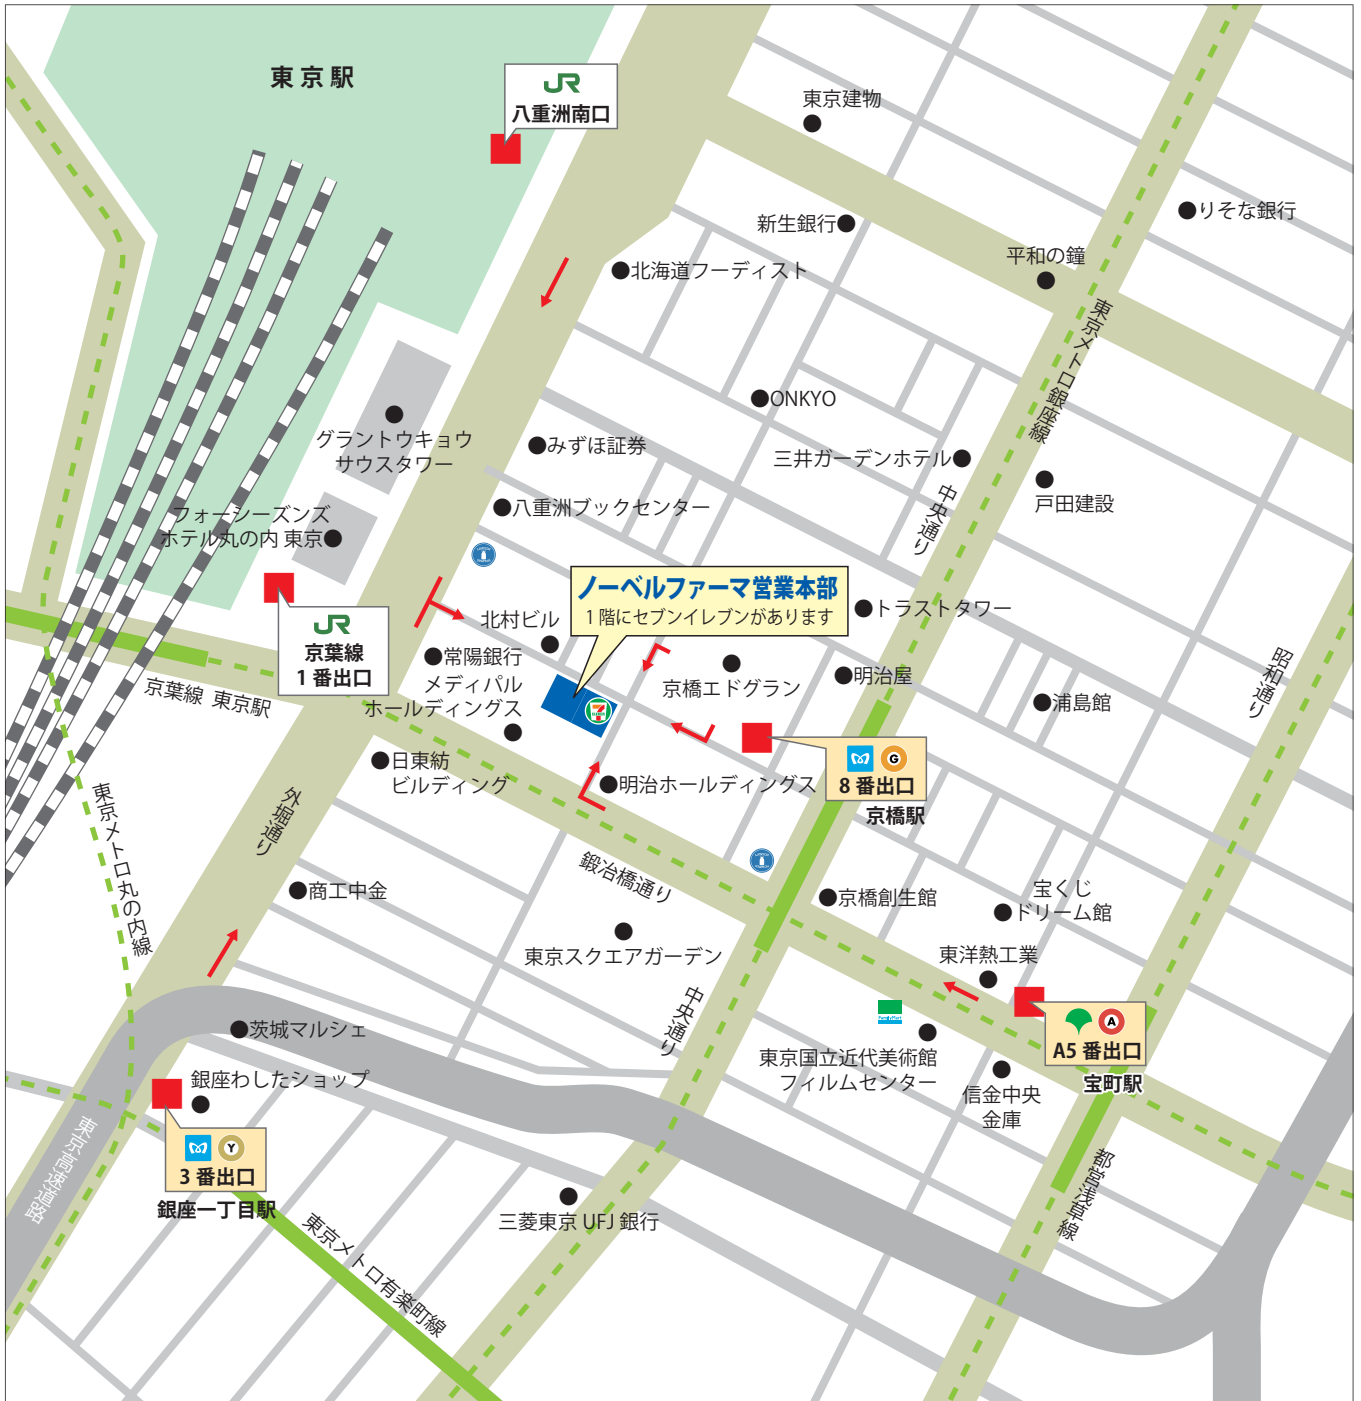

ノーベルファーマ株式会社 営業本部案内図

〒104-0028 東京都中央区八重洲2丁目7番7号 八重洲旭ビル5階

TEL:03-5651-1174

最寄駅

	JR 東京駅 八重洲南口	(徒歩 5分)
	JR 東京駅 (京葉線) 1番出口	(徒歩 3分)
	地下鉄銀座線 京橋駅 8番出口	(徒歩 2分)
	地下鉄有楽町線 銀座一丁目駅 3番出口	(徒歩 4分)
	都営浅草線 宝町駅 A5番出口	(徒歩 4分)